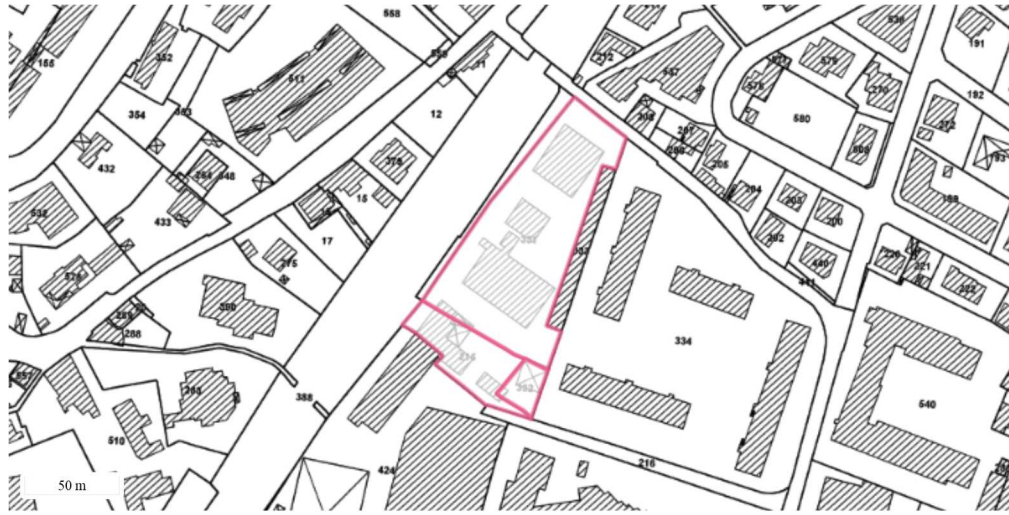

Identifiant : 06SIS07148

Périmètre du SIS
Parcelles cadastrales - IGN

Identifiant : 06SIS07148